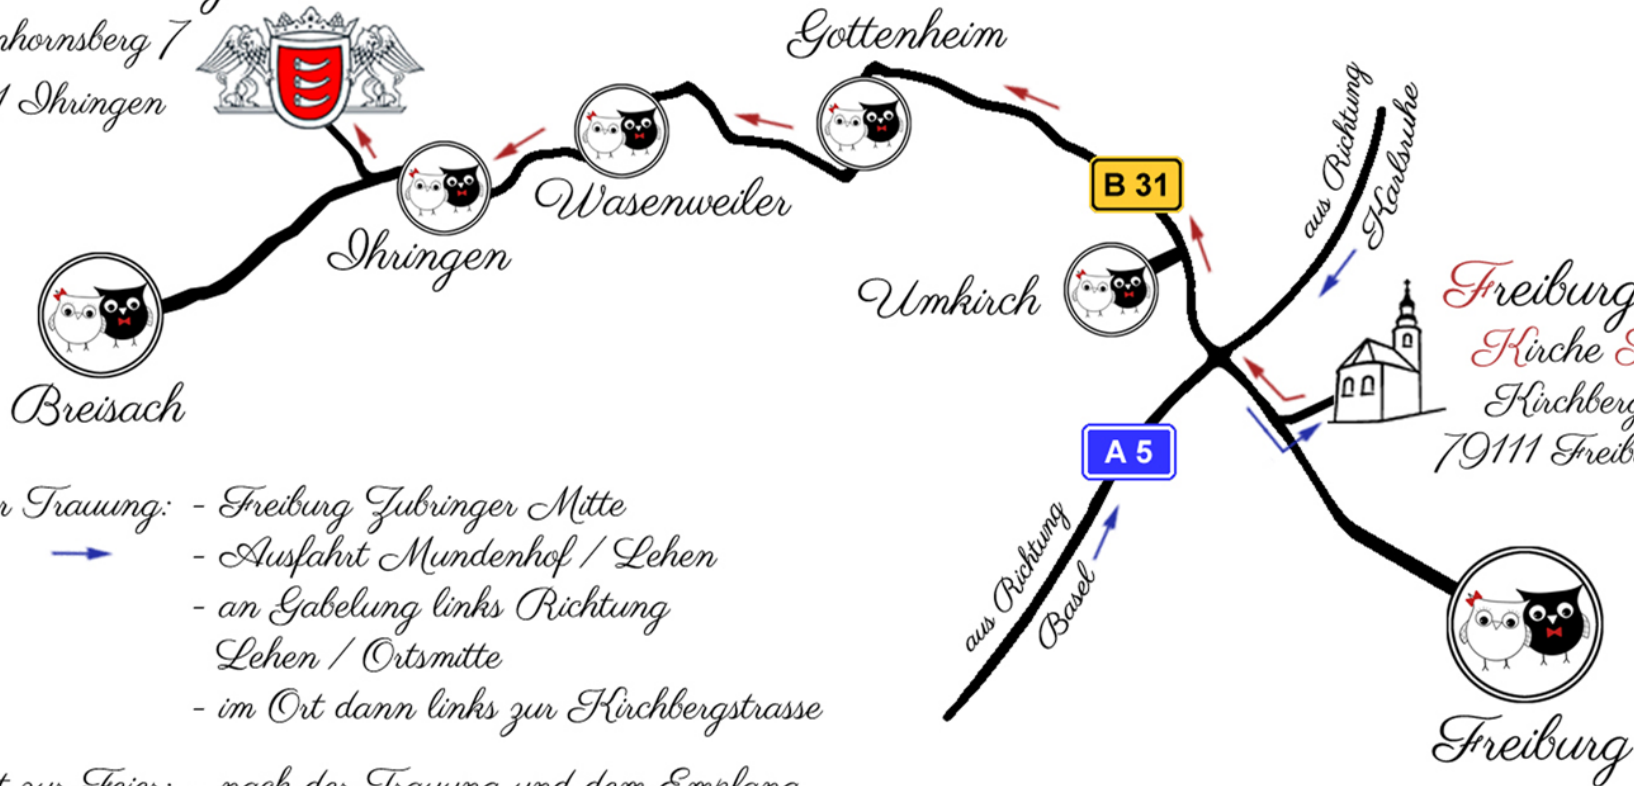

# Staatsweingut Freiburg Blankenhornsberg

Blankenhornsberg 7  
79241 Ihringen

Anfahrt zur Trauung:  - Freiburg Zubringer Mitte  
- Ausfahrt Mundenhof / Lehen  
- an Gabelung links Richtung  
Lehen / Ortsmitte  
- im Ort dann links zur Kirchbergstrasse

Anfahrt zur Feier:  - nach der Trauung und dem Empfang  
fahren wir gemeinsam über Gottenheim  
und Wasenweiler nach Ihringen, wo  
es kurz nach der Ortschaft rechts hoch  
zum Staatsweingut Freiburg auf den  
Blankenhornsberg geht.

Anfahrt mit öffentl.

Verkehrsmitteln - Stadtbahn Linie 1 Richtung Landwasser bis Haltestelle Paduaallee

nach Lehen: - dann umsteigen in eine der Linien 19 / 31 / 32 und bis Haltestelle Kirchbergstrasse fahren.  
- dann 150 Meter rechts hoch zur Kirche